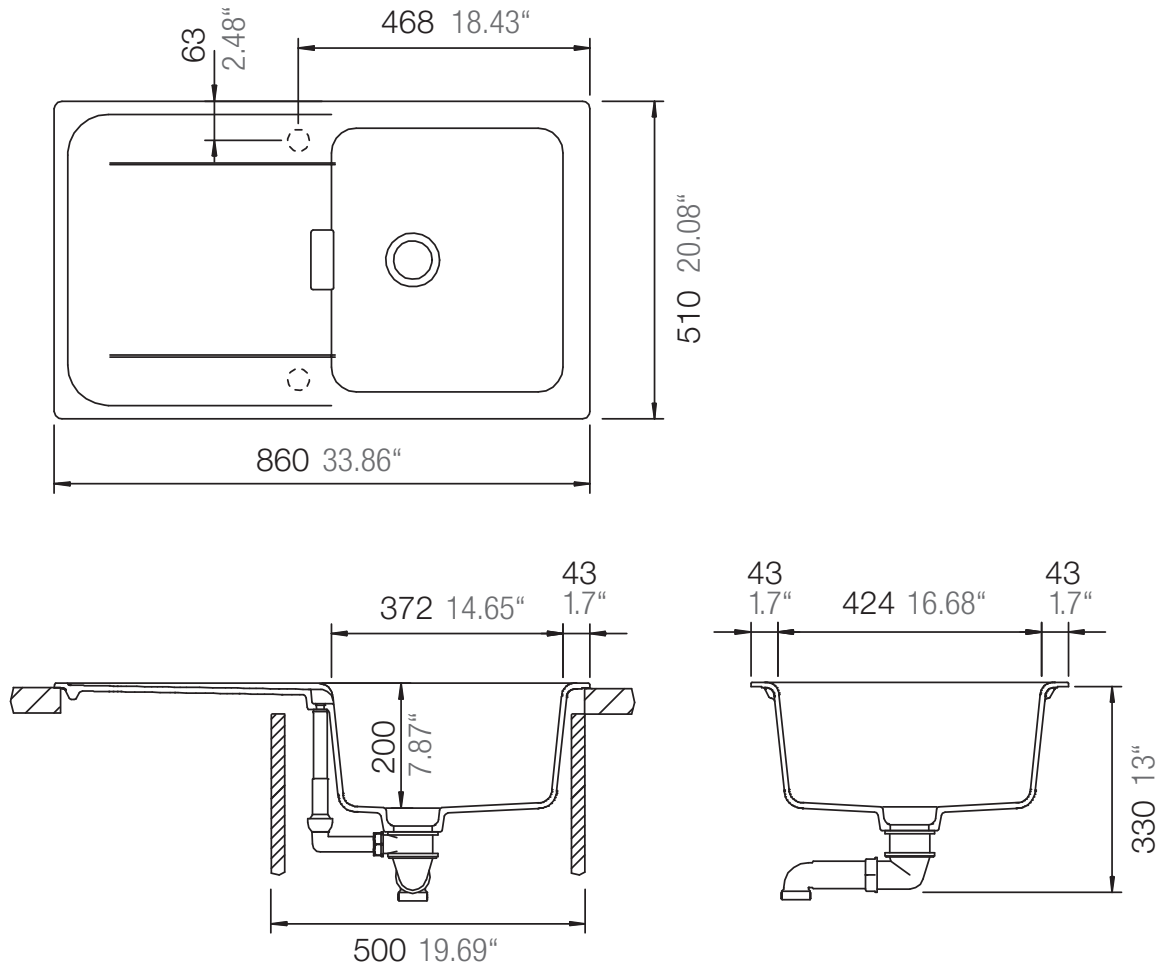

SCHOCK

CRISTADUR®

WEMBLEY D-100

Installation: Von oben / topmount
Ausschnitt / cut-out

Installation: Unterbau / undermount
Ausschnitt / cut-out

SCHOCK

CRISTADUR®

WEMBLEY D-100

Installation: Flächenbündig / flush-mount
Ausschnitt / cut-out

Detail: Flächenbündig / flush-mount