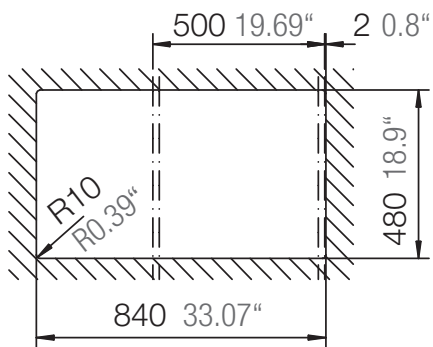

SCHOCK

CRISTADUR®

WEMBLEY D-100

Installation: Von oben / topmount
Ausschnitt / cut-out

Installation: Unterbau / undermount
Ausschnitt / cut-out

SCHOCK

CRISTADUR®

WEMBLEY D-100

Installation: Flächenbündig / flush-mount
Ausschnitt / cut-out

Detail: Flächenbündig / flush-mount