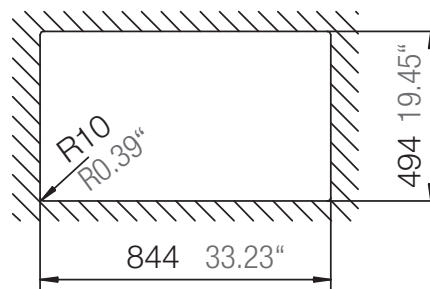

SCHOCK

CRISTADUR®

WEMBLEY D-100

Installation: Von oben / topmount
Ausschnitt / cut-out

Installation: Unterbau / undermount
Ausschnitt / cut-out

SCHOCK

CRISTADUR®

WEMBLEY D-100

Installation: Flächenbündig / flush-mount
Ausschnitt / cut-out

Detail: Flächenbündig / flush-mount