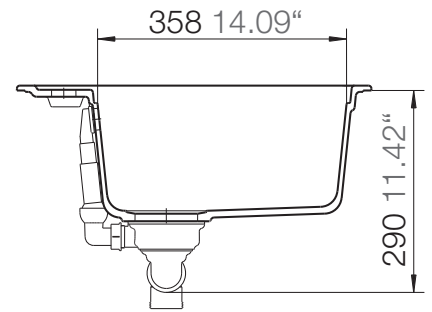

SCHOCK

CRISTALITE®

NEMO N-100

Installation: Von oben / topmount
Ausschnitt / cut-out

Installation: Unterbau / undermount
Ausschnitt / cut-out