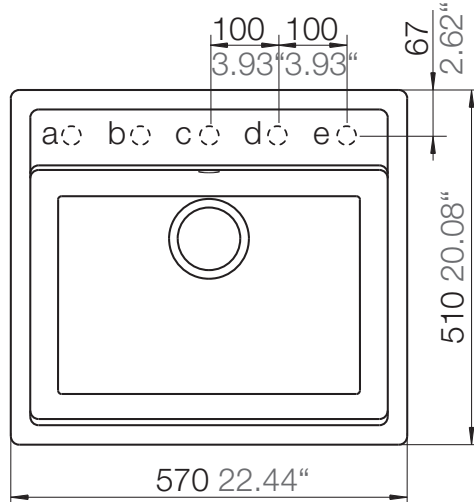

SCHOCK

CRISTALITE®

NEMO N-100

Installation: Von oben / topmount
Ausschnitt / cut-out

Installation: Unterbau / undermount
Ausschnitt / cut-out