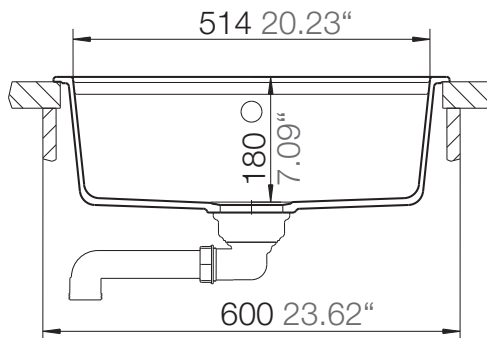

SCHOCK

CRISTALITE®

NEMO N-100

Installation: Von oben / topmount
Ausschnitt / cut-out

Installation: Unterbau / undermount
Ausschnitt / cut-out