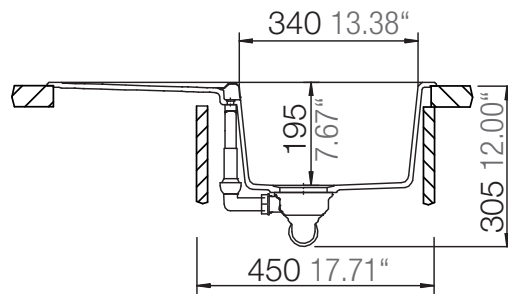

## MONO D-100S

Installation: Von oben / topmount  
Ausschnitt / cut-out

Installation: Unterbau / undermount  
Ausschnitt / cut-out