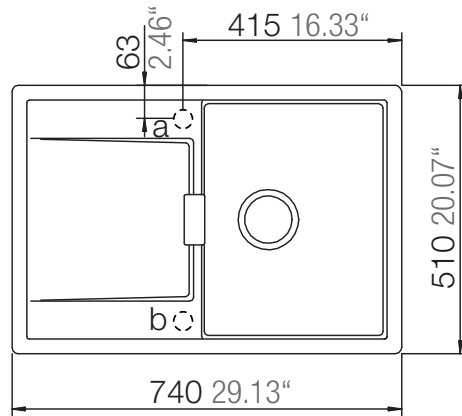

## MONO D-100S

Installation: Von oben / topmount  
Ausschnitt / cut-out

Installation: Unterbau / undermount  
Ausschnitt / cut-out