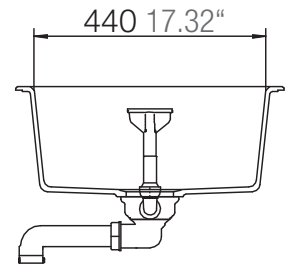

## MONO D-100S

Installation: Von oben / topmount  
Ausschnitt / cut-out

Installation: Unterbau / undermount  
Ausschnitt / cut-out