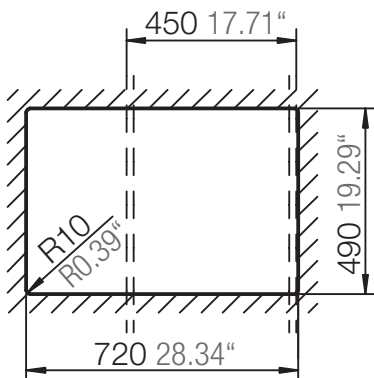

## MONO D-100S

Installation: Von oben / topmount  
Ausschnitt / cut-out

Installation: Unterbau / undermount  
Ausschnitt / cut-out