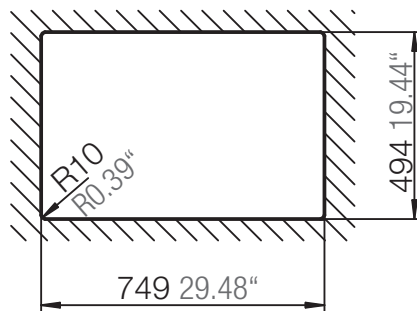

SCHOCK

CRISTADUR®

MONO D-100

Installation: Von oben / topmount
Ausschnitt / cut-out

Installation: Unterbau / undermount
Ausschnitt / cut-out

MASSANGABEN / MEASUREMENTS IN MM / INCH