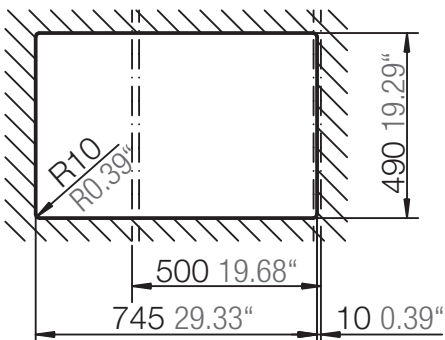

SCHOCK

CRISTADUR®

MONO D-100

Installation: Von oben / topmount
Ausschnitt / cut-out

Installation: Unterbau / undermount
Ausschnitt / cut-out

MASSANGABEN / MEASUREMENTS IN MM / INCH