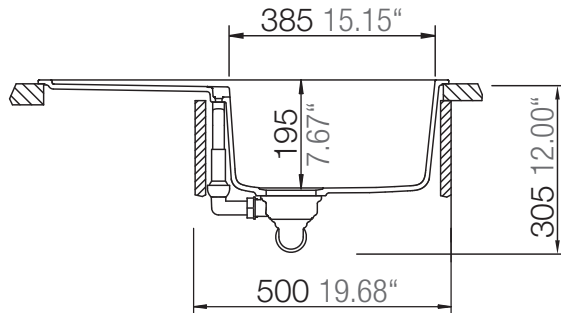

SCHOCK

CRISTADUR®

MONO D-100

Installation: Von oben / topmount
Ausschnitt / cut-out

Installation: Unterbau / undermount
Ausschnitt / cut-out

MASSANGABEN / MEASUREMENTS IN MM / INCH