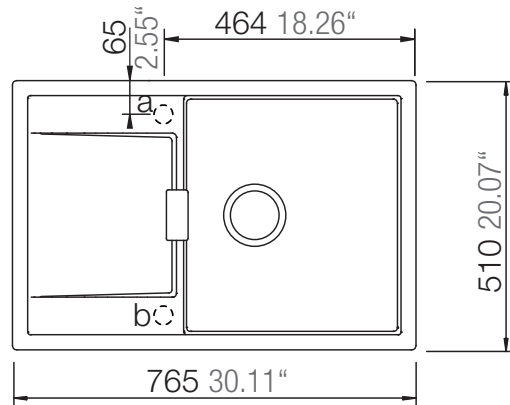

SCHOCK

CRISTADUR®

MONO D-100

Installation: Von oben / topmount
Ausschnitt / cut-out

Installation: Unterbau / undermount
Ausschnitt / cut-out

MASSANGABEN / MEASUREMENTS IN MM / INCH