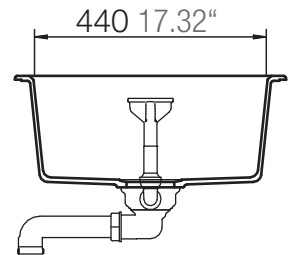

SCHOCK

CRISTADUR®

MONO D-100

Installation: Von oben / topmount
Ausschnitt / cut-out

Installation: Unterbau / undermount
Ausschnitt / cut-out

MASSANGABEN / MEASUREMENTS IN MM / INCH