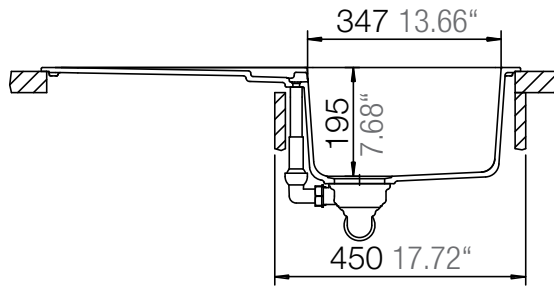

SCHOCK

CRISTADUR®

SIGNUS D-100

Installation: Von oben / topmount
Ausschnitt / cut-out

Installation: Unterbau / undermount
Ausschnitt / cut-out

SCHOCK

CRISTADUR®

SIGNUS D-100

Detail: Flächenbündig / flush-mount

bemaßte Spülenkontur
dimensioned sink edge

Randbefräsung 1:1
edge 1:1

Installation: Flächenbündig / flush-mount
Ausschnitt / cut-out

MASSANGABEN / MEASUREMENTS IN MM / INCH