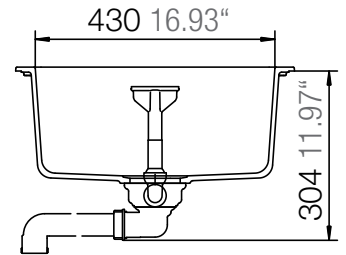

SCHOCK

CRISTADUR®

SIGNUS D-100

Installation: Von oben / topmount
Ausschnitt / cut-out

Installation: Unterbau / undermount
Ausschnitt / cut-out

SCHOCK

CRISTADUR®

SIGNUS D-100

Detail: Flächenbündig / flush-mount

bemaßte Spülenkontur
dimensioned sink edge

Randbefräsung 1:1
edge 1:1

Installation: Flächenbündig / flush-mount
Ausschnitt / cut-out

MASSANGABEN / MEASUREMENTS IN MM / INCH