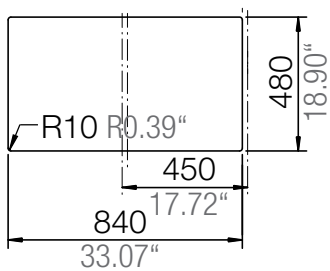

SCHOCK

CRISTADUR®

SIGNUS D-100

Installation: Von oben / topmount
Ausschnitt / cut-out

Installation: Unterbau / undermount
Ausschnitt / cut-out

SCHOCK

CRISTADUR®

SIGNUS D-100

Detail: Flächenbündig / flush-mount

bemaßte Spülenkontur
dimensioned sink edge

Randbefräsung 1:1
edge 1:1

Installation: Flächenbündig / flush-mount
Ausschnitt / cut-out

MASSANGABEN / MEASUREMENTS IN MM / INCH