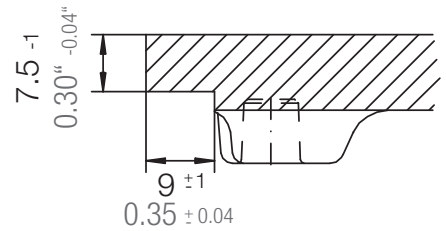

SCHOCK

CRISTADUR®

SIGNUS D-100

Installation: Von oben / topmount
Ausschnitt / cut-out

Installation: Unterbau / undermount
Ausschnitt / cut-out

SCHOCK

CRISTADUR®

SIGNUS D-100

Detail: Flächenbündig / flush-mount

bemaßte Spülenkontur
dimensioned sink edge

Randbefräsung 1:1
edge 1:1

Installation: Flächenbündig / flush-mount
Ausschnitt / cut-out

MASSANGABEN / MEASUREMENTS IN MM / INCH