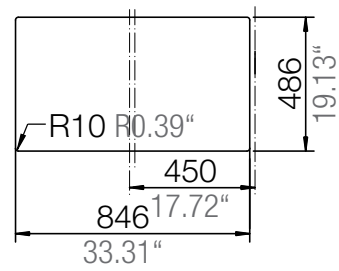

SCHOCK

CRISTADUR®

SIGNUS D-100

Installation: Von oben / topmount
Ausschnitt / cut-out

Installation: Unterbau / undermount
Ausschnitt / cut-out

SCHOCK

CRISTADUR®

SIGNUS D-100

Detail: Flächenbündig / flush-mount

bemaßte Spülenkontur
dimensioned sink edge

Randbefräsung 1:1
edge 1:1

Installation: Flächenbündig / flush-mount
Ausschnitt / cut-out

MASSANGABEN / MEASUREMENTS IN MM / INCH