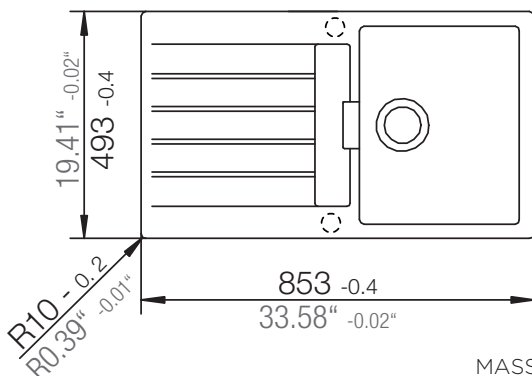

SCHOCK

CRISTADUR®

SIGNUS D-100

Installation: Von oben / topmount
Ausschnitt / cut-out

Installation: Unterbau / undermount
Ausschnitt / cut-out

SCHOCK

CRISTADUR®

SIGNUS D-100

Detail: Flächenbündig / flush-mount

bemaßte Spülenkontur
dimensioned sink edge

Randbefräsung 1:1
edge 1:1

Installation: Flächenbündig / flush-mount
Ausschnitt / cut-out

MASSANGABEN / MEASUREMENTS IN MM / INCH