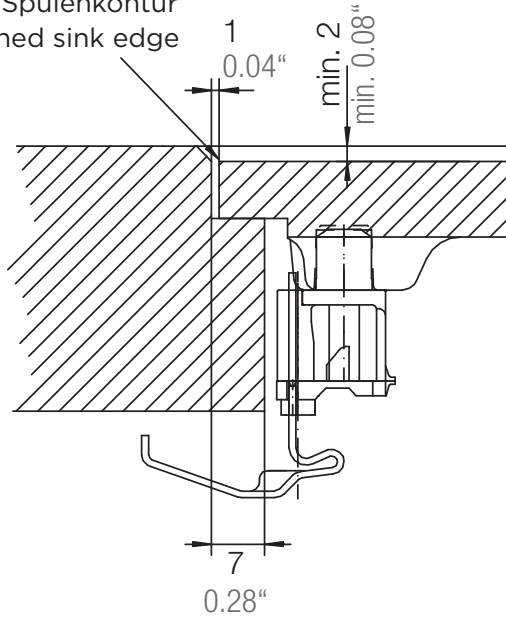

SCHOCK

CRISTADUR®

SIGNUS D-100

Installation: Von oben / topmount
Ausschnitt / cut-out

Installation: Unterbau / undermount
Ausschnitt / cut-out

SCHOCK

CRISTADUR®

SIGNUS D-100

Detail: Flächenbündig / flush-mount

bemaßte Spülenkontur
dimensioned sink edge

Randbefräsung 1:1
edge 1:1

Installation: Flächenbündig / flush-mount
Ausschnitt / cut-out

MASSANGABEN / MEASUREMENTS IN MM / INCH