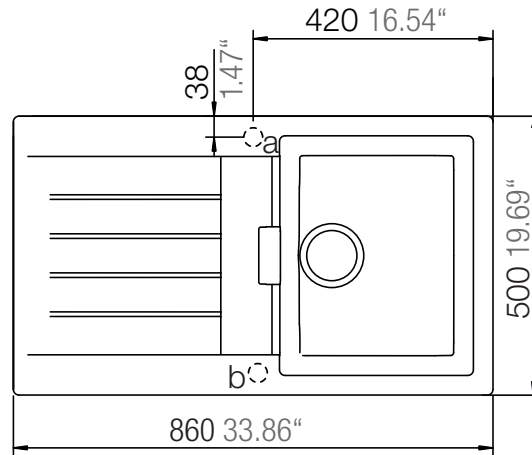

SCHOCK

CRISTADUR®

SIGNUS D-100

Installation: Von oben / topmount
Ausschnitt / cut-out

Installation: Unterbau / undermount
Ausschnitt / cut-out

SCHOCK

CRISTADUR®

SIGNUS D-100

Detail: Flächenbündig / flush-mount

bemaßte Spülenkontur
dimensioned sink edge

Randbefräsung 1:1
edge 1:1

Installation: Flächenbündig / flush-mount
Ausschnitt / cut-out

MASSANGABEN / MEASUREMENTS IN MM / INCH